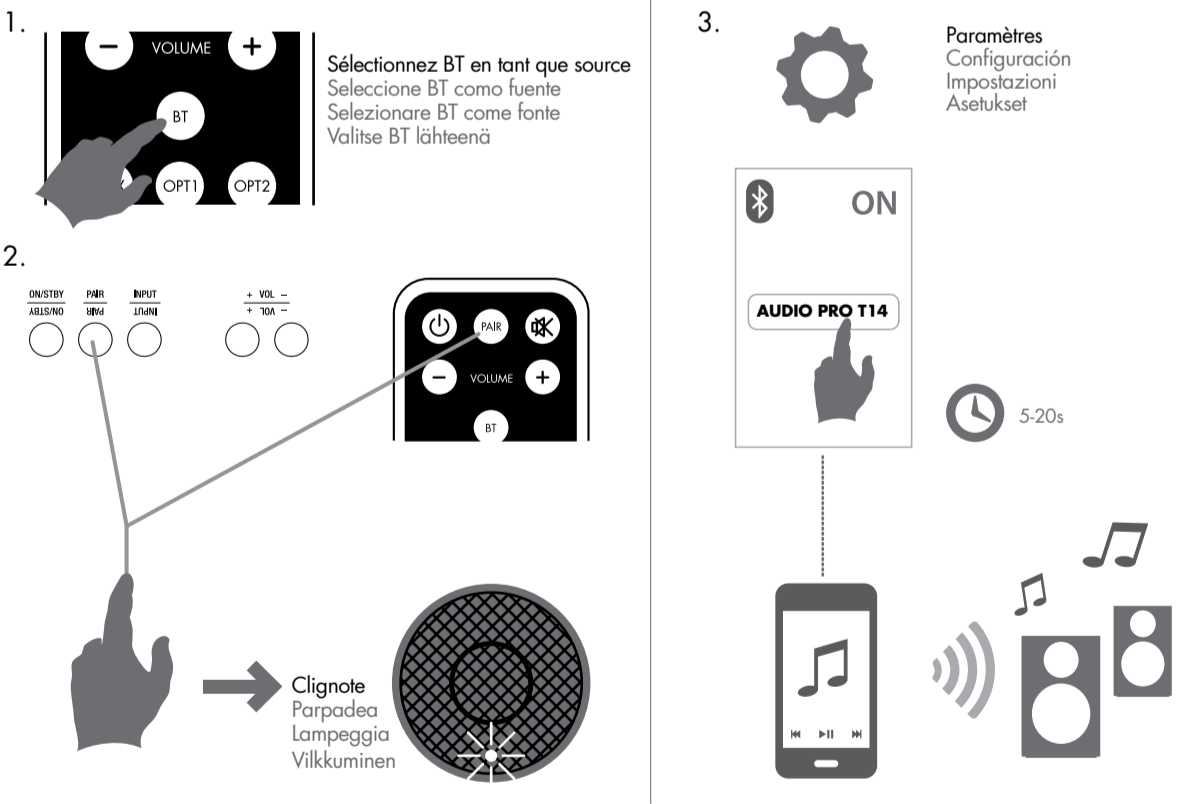

APPAIREZ | PAR | COPPIA | PARINMUODOSTUS