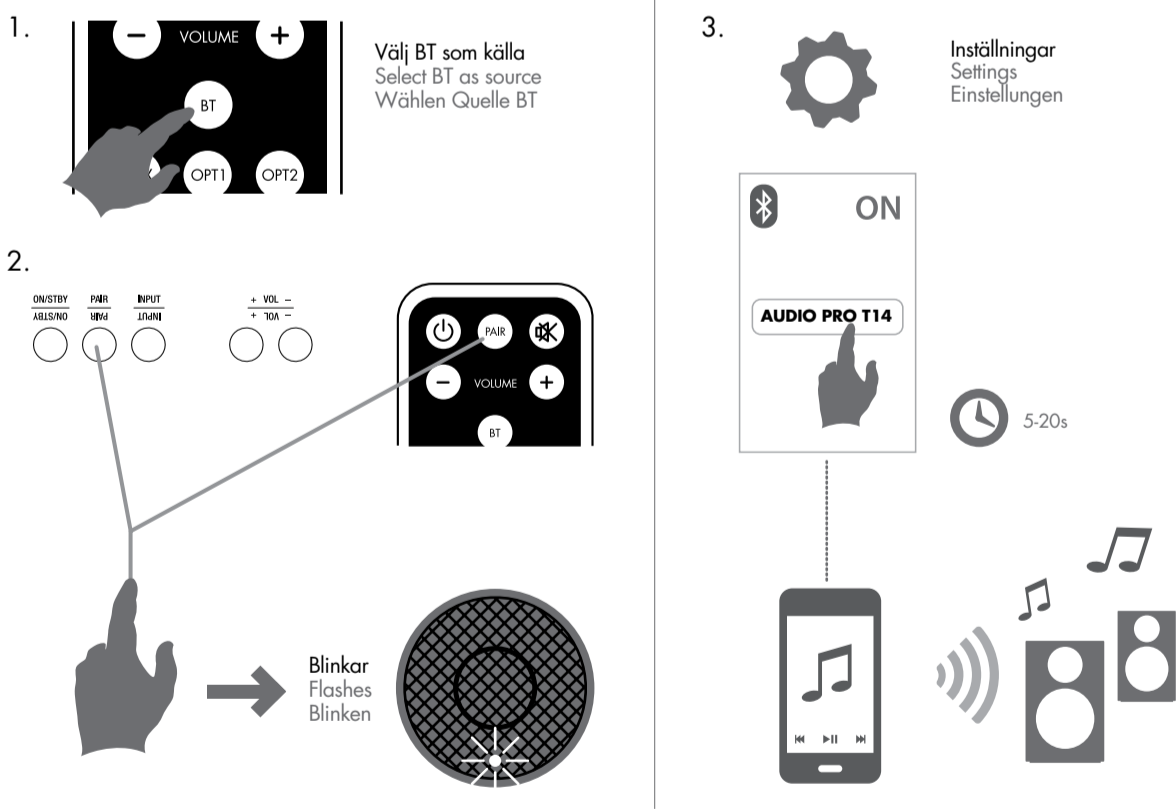

ADDON T14

Page 1-2:
SE: Snabbstartsguide
EN: Quick Start Guide
DE: Schnellstart-Anleitung

Page 3-4:
FR: Guide de demarrage rapide
ES: Guía de inicio rápido
IT: Guida di avvio rapido
FI: Pikaopas

INKOPPLING | CONNECTION | ANSCHLÜSSE

BAKSIDA | REAR VIEW | RÜCKSEITE

PARA | PAIR | KOPPELN

KONTROLLER | CONTROLS | SCHALTAFEL

ADDON T14

FR: Guide de démarrage rapide
 ES: Guía de inicio rápido
 IT: Guida di avvio rapido
 FI: Pikaopas

CONNECTER | CONECTE | COLLEGARE | LIITÄNTÄ