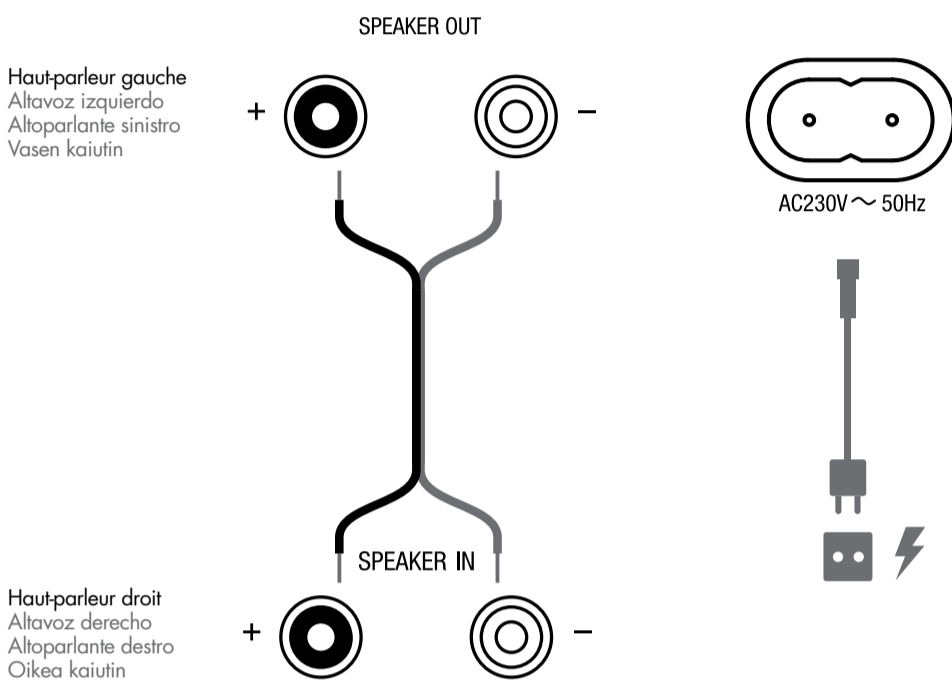

BAKSIDA | REAR VIEW | RÜCKSEITE

PARA | PAIR | KOPPELN

KONTROLLER | CONTROLS | SCHALTAFEL

ADDON T14

FR: Guide de démarrage rapide
 ES: Guía de inicio rápido
 IT: Guida di avvio rapido
 FI: Pikaopas

CONNECTER | CONECTE | COLLEGARE | LIITÄNTÄ