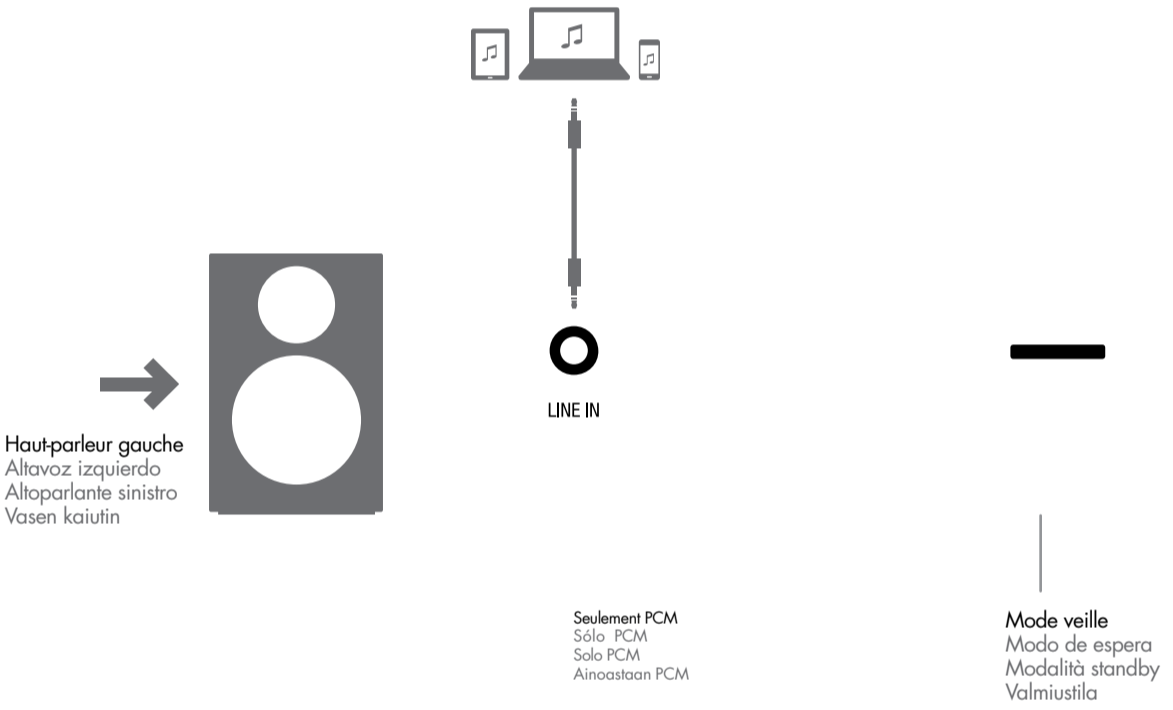

VUE ARRIÈRE | VISTA TRASERA | VISTA POSTERIORE | TAKANÄKYMÄ