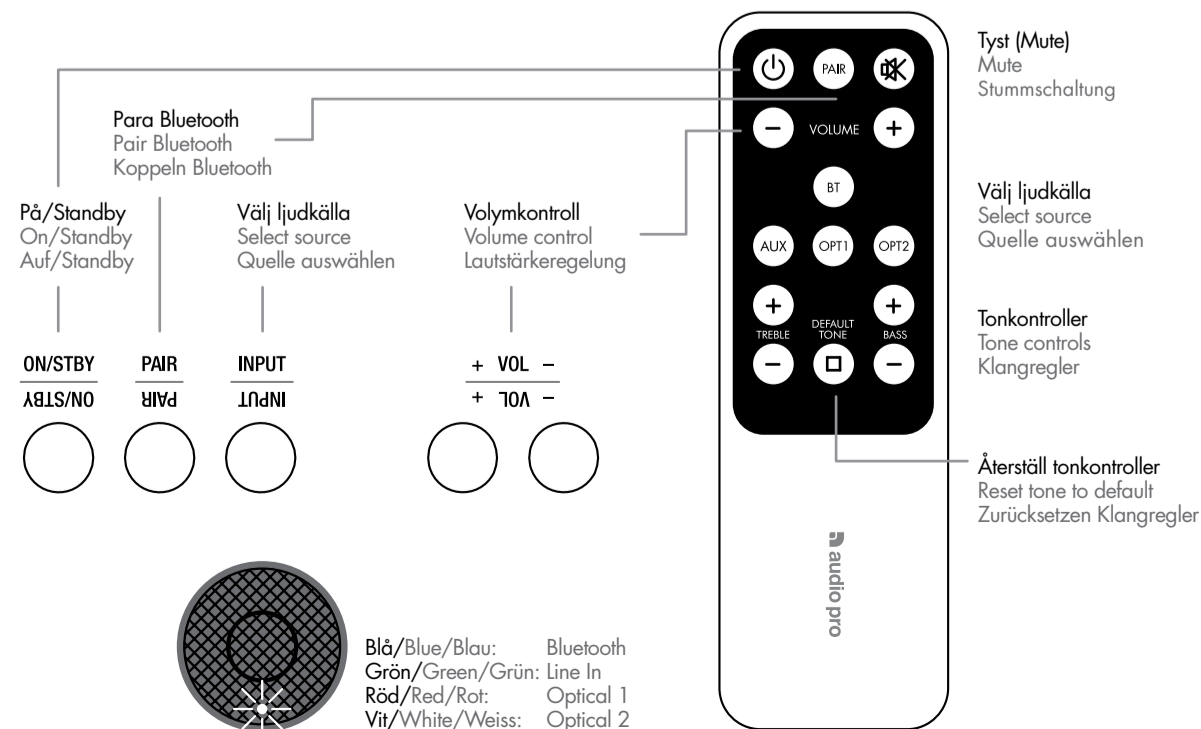

ADDON T14

Page 1-2:
SE: Snabbstartsguide
EN: Quick Start Guide
DE: Schnellstart-Anleitung

Page 3-4:
FR: Guide de demarrage rapide
ES: Guía de inicio rápido
IT: Guida di avvio rapido
FI: Pikaopas

INKOPPLING | CONNECTION | ANSCHLÜSSE

BAKSIDA | REAR VIEW | RÜCKSEITE

PARA | PAIR | KOPPELN

KONTROLLER | CONTROLS | SCHALTAFEL

ADDON T14

FR: Guide de démarrage rapide
 ES: Guía de inicio rápido
 IT: Guida di avvio rapido
 FI: Pikaopas

CONNECTER | CONECTE | COLLEGARE | LIITÄNTÄ