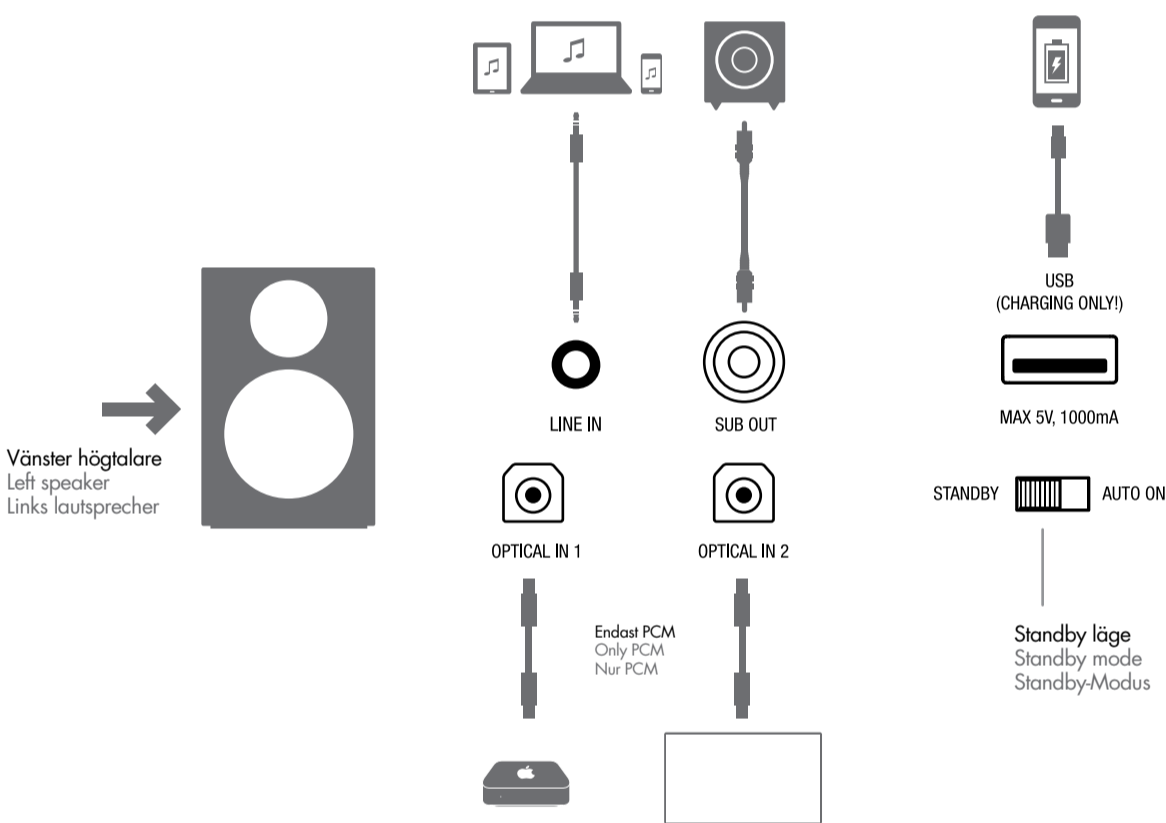

BAKSIDA | REAR VIEW | RÜCKSEITE

PARA | PAIR | KOPPELN

KONTROLLER | CONTROLS | SCHALTAFEL

ADDON T14

FR: Guide de démarrage rapide
 ES: Guía de inicio rápido
 IT: Guida di avvio rapido
 FI: Pikaopas

CONNECTER | CONECTE | COLLEGARE | LIITÄNTÄ