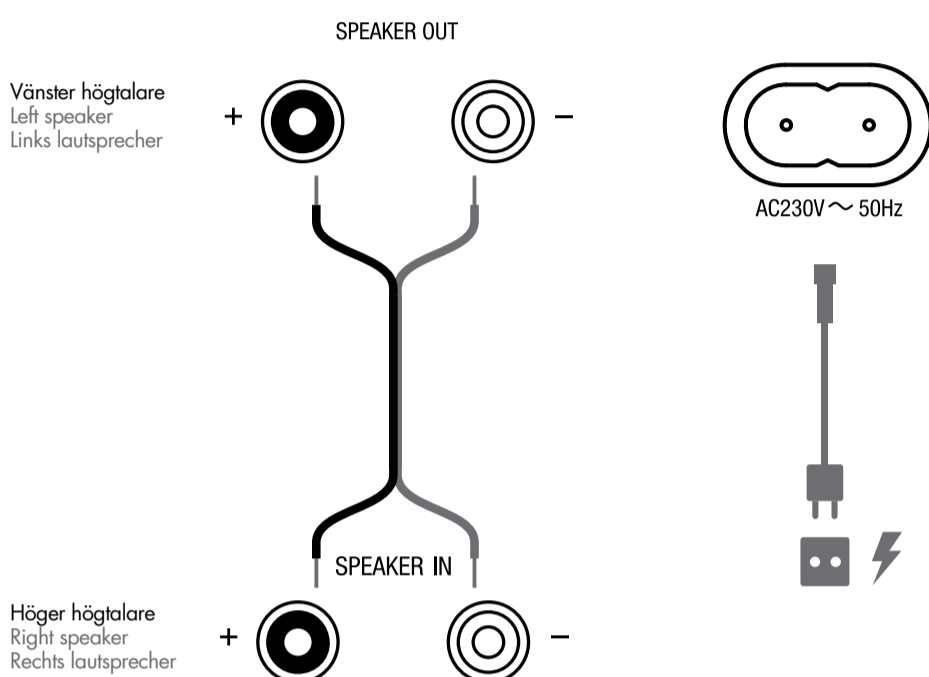

ADDON T14

Page 1-2:
SE: Snabbstartsguide
EN: Quick Start Guide
DE: Schnellstart-Anleitung

Page 3-4:
FR: Guide de demarrage rapide
ES: Guía de inicio rápido
IT: Guida di avvio rapido
FI: Pikaopas

INKOPPLING | CONNECTION | ANSCHLÜSSE

BAKSIDA | REAR VIEW | RÜCKSEITE

PARA | PAIR | KOPPELN

KONTROLLER | CONTROLS | SCHALTAFEL

ADDON T14

FR: Guide de démarrage rapide
 ES: Guía de inicio rápido
 IT: Guida di avvio rapido
 FI: Pikaopas

CONNECTER | CONECTE | COLLEGARE | LIITÄNTÄ